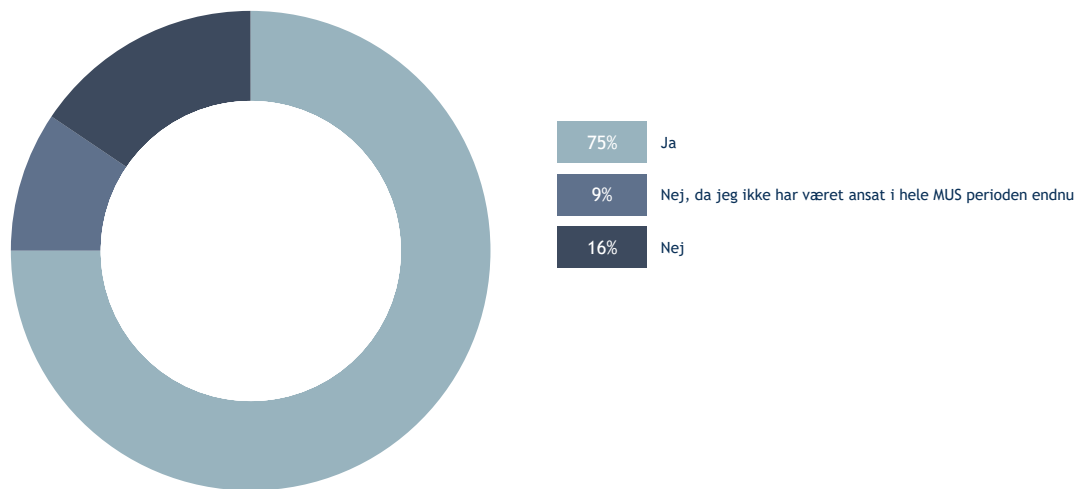

Erhvervsakademi SydVest
Alle Skoler
Det danske arbejdsmarked

LÆRING OG UDVIKLING

Erhvervsakademi SydVest
Alle Skoler
Det danske arbejdsmarked

TEMA

HAR DU INDEN FOR DEN SENESTE MUS PERIODE HAFT EN UDVIKLINGSSAMTALE (MUS, GRUS, TUS ELLER LIGNENDE)?