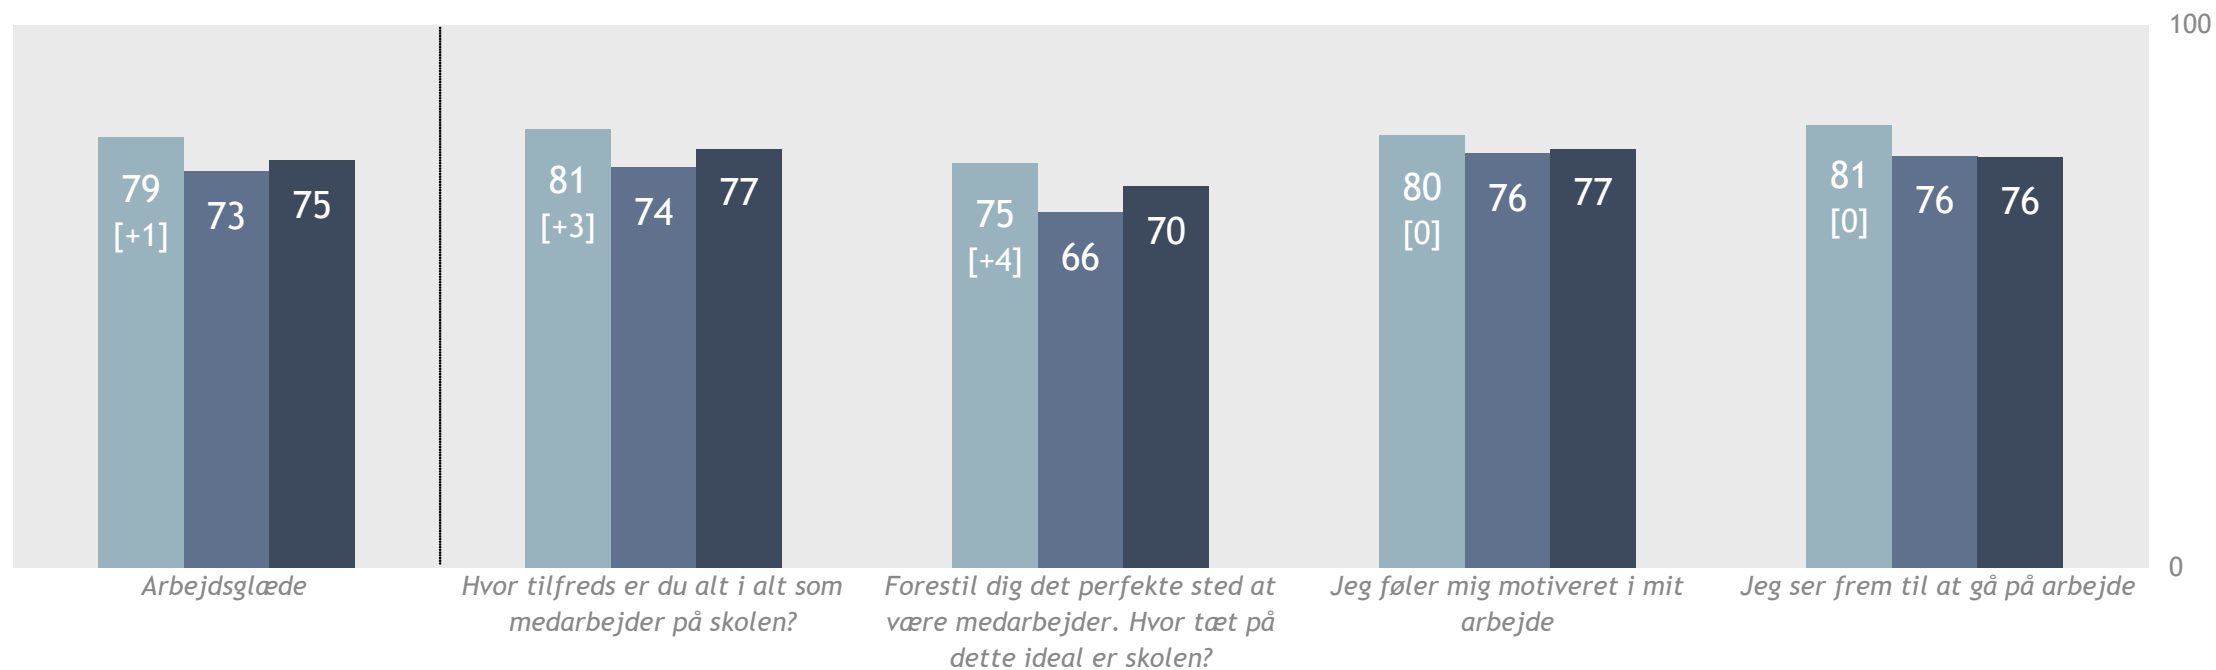

ARBEJDSGLÆDE

Erhvervsakademi SydVest
Alle Skoler
Det danske arbejdsmarked