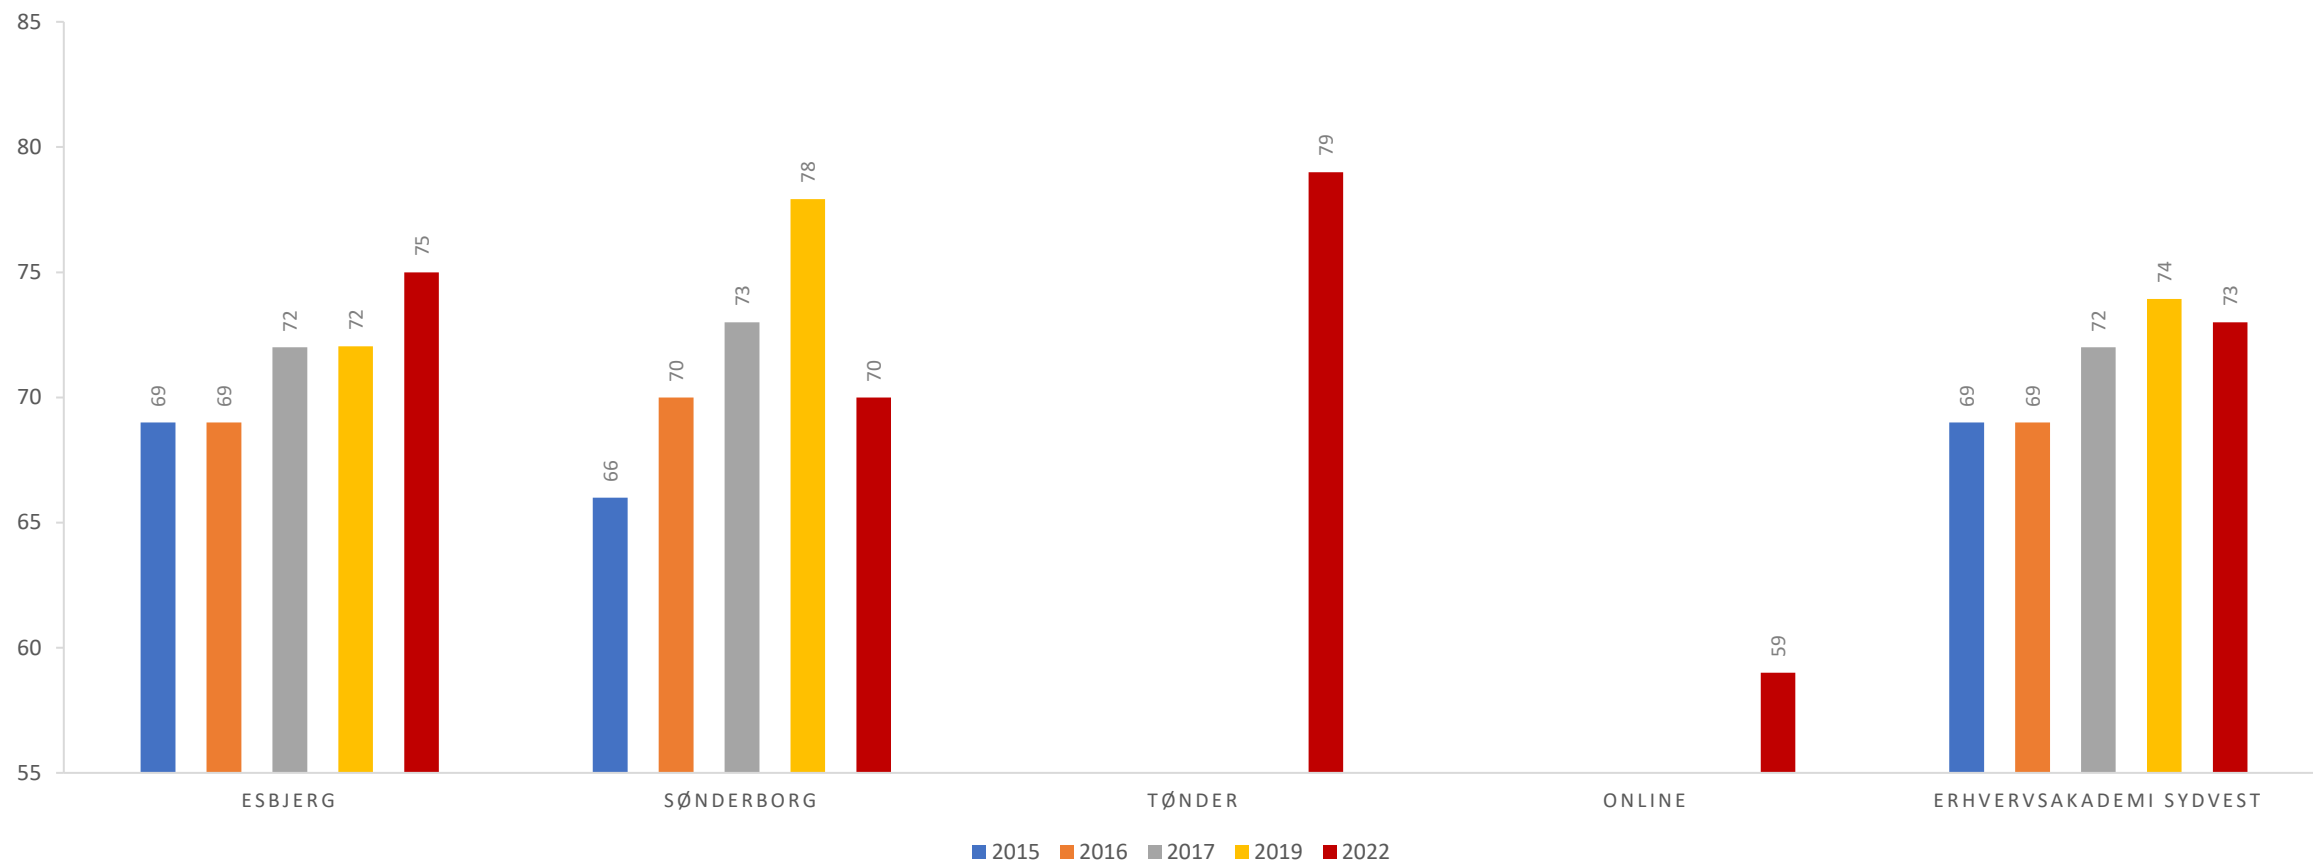

Udvikling over tid - studieglæde

STUDIEGLÆDE