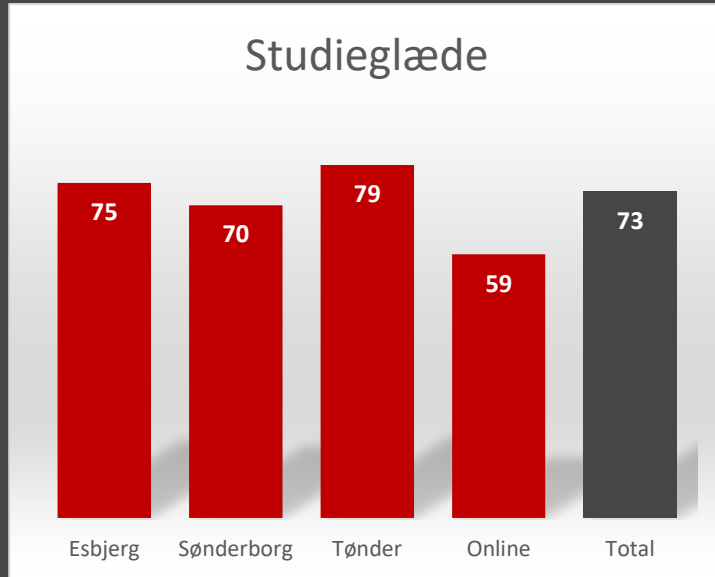

Studietilfredshedsundersøgelsen 2022

# Resultaterne for 2022

1. "Hvor tilfreds er du alt i alt med din uddannelse?"
2. "Forestil dig den perfekte uddannelse. Hvor tæt på dette ideal er din uddannelse?"
3. "Jeg føler mig motiveret i min uddannelse"
4. "Jeg ser frem til at komme i gang med dagens studieopgaver"