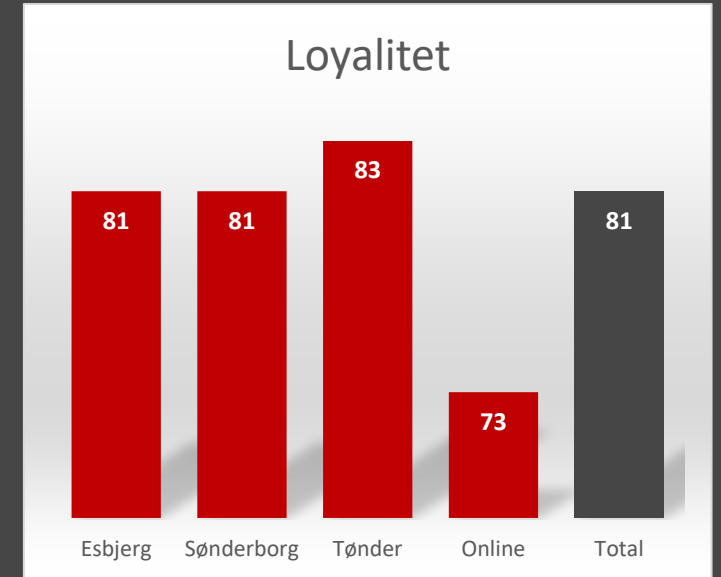

8. "Jeg er en af dem, der altid bidrager ekstra til et godt studiemiljø (med studiemiljø menes både socialt og fagligt miljø)"
9. "Jeg vil anbefale uddannelsen til andre"
10. "Jeg føler, at jeg har valgt den rigtige uddannelse"
11. "Jeg forventer at fuldføre min nuværende uddannelse"